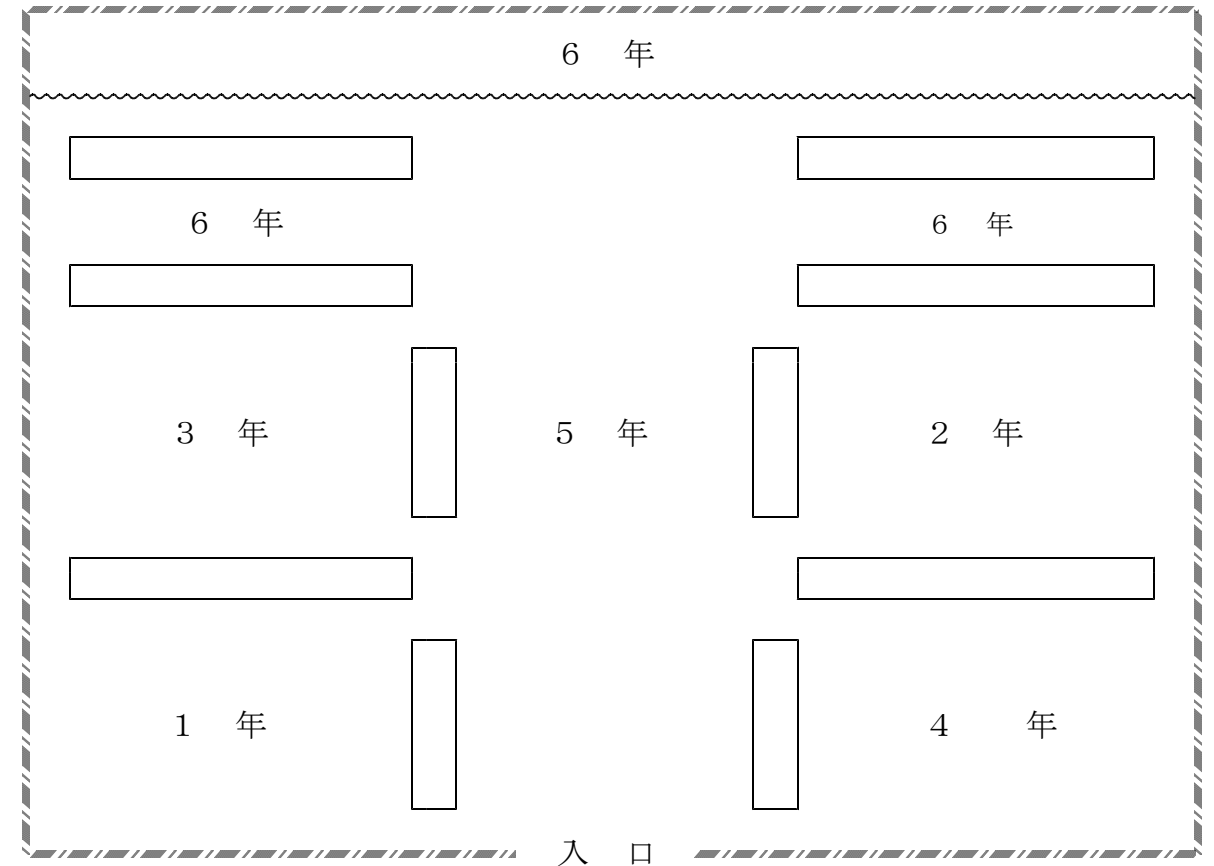

# 作品展

テーマ

「はばたけ 想像の翼  
自分の気持ちを作品に」

弥富市立桜小学校

6竹 伊藤 菜摘

〈日 時〉

平成26年11月14日(金) 16～19時  
11月16日(日) 9～17時

〈場 所〉

桜小学校 体育館

## 作品展会場図