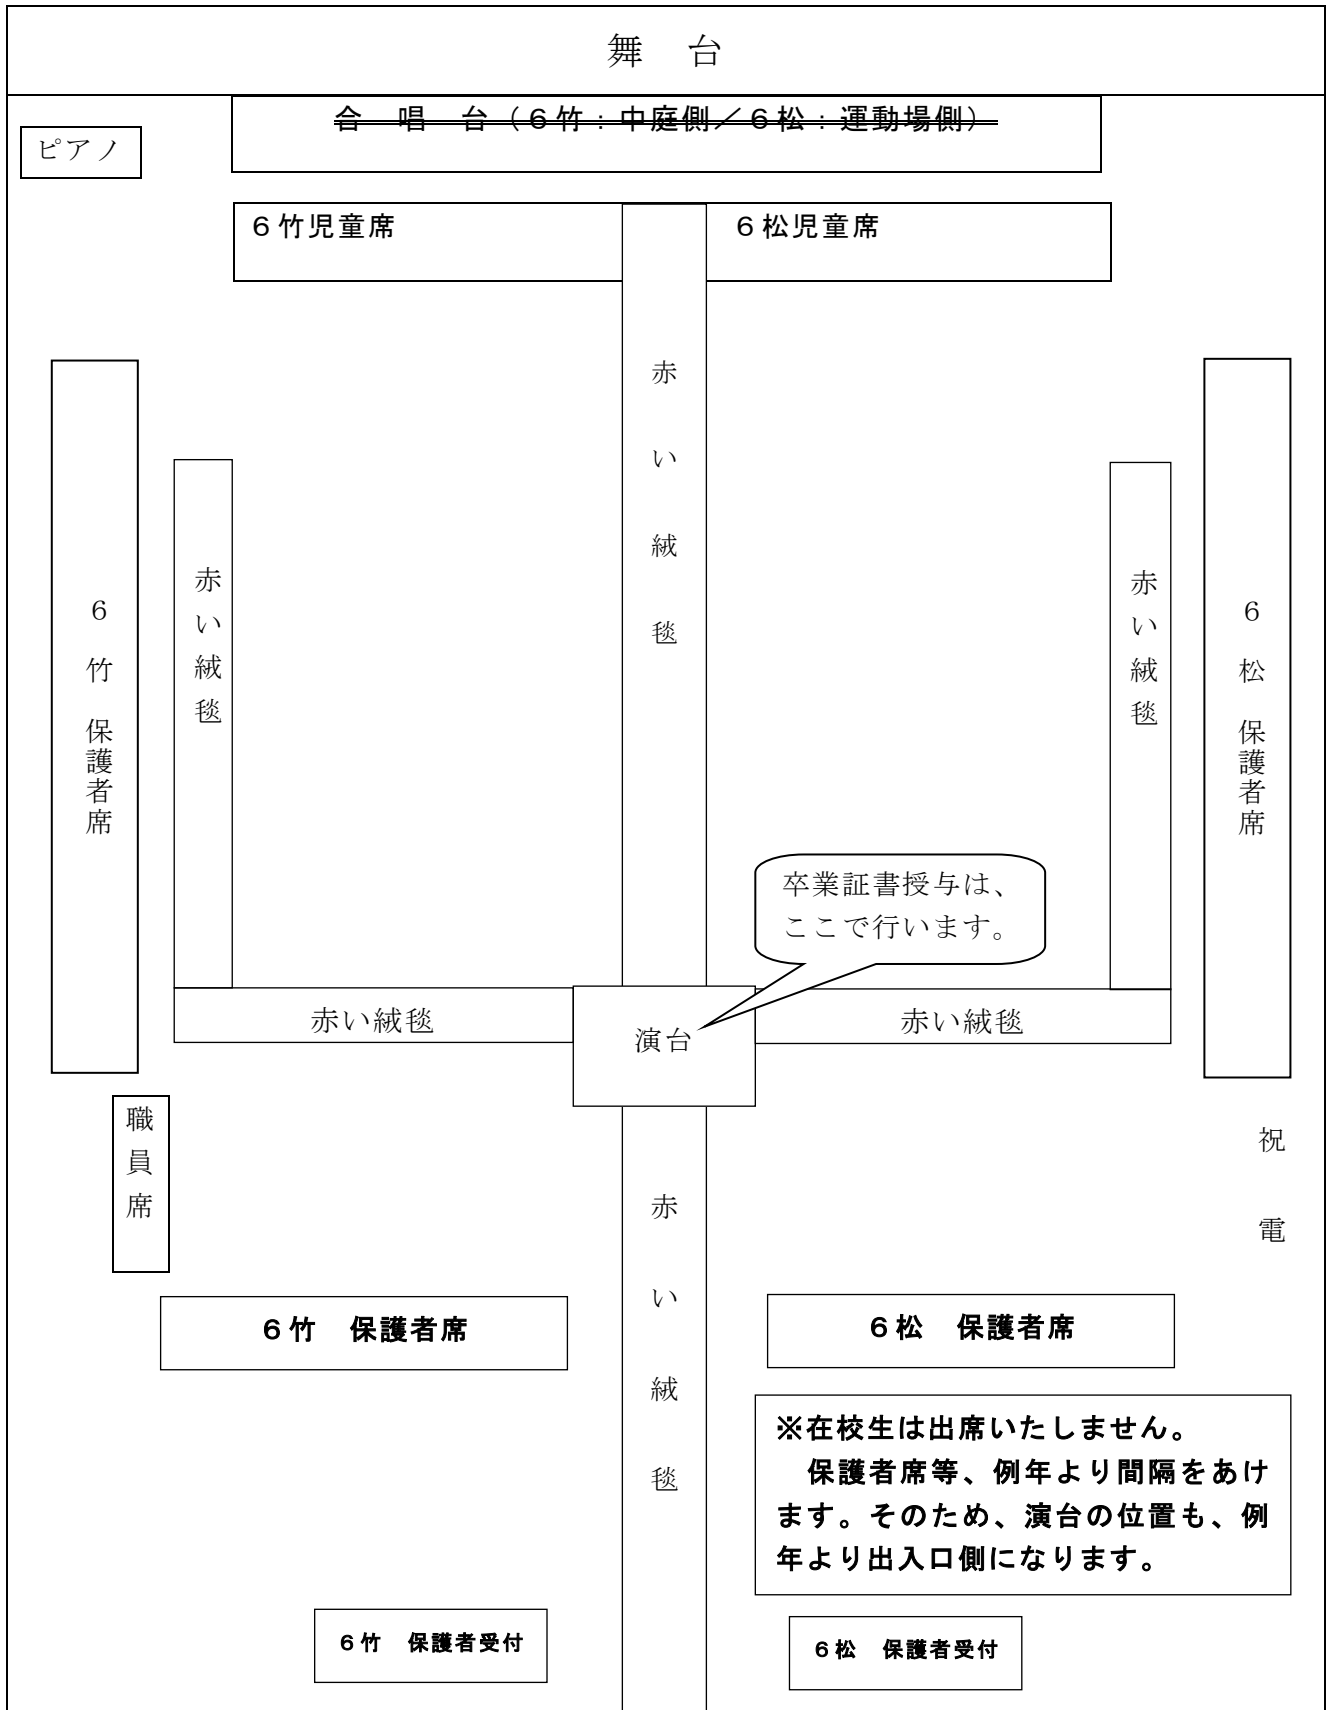

# 【卒業式 会場図】

舞台

合唱台 (6竹:中庭側 / 6松:運動場側)

ピアノ

6竹児童席

6松児童席

赤  
い  
絨  
毯

6  
竹  
保護者席

赤  
い  
絨  
毯

赤  
い  
絨  
毯

6  
松  
保護者席

卒業証書授与は、  
ここで行います。

赤い絨毯

演台

赤い絨毯

職  
員  
席

祝  
電

6竹 保護者席

6松 保護者席

※在校生は出席いたしません。  
保護者席等、例年より間隔をあ  
けます。そのため、演台の位置も、例  
年より出入口側になります。

6竹 保護者受付

6松 保護者受付

赤  
い  
絨  
毯